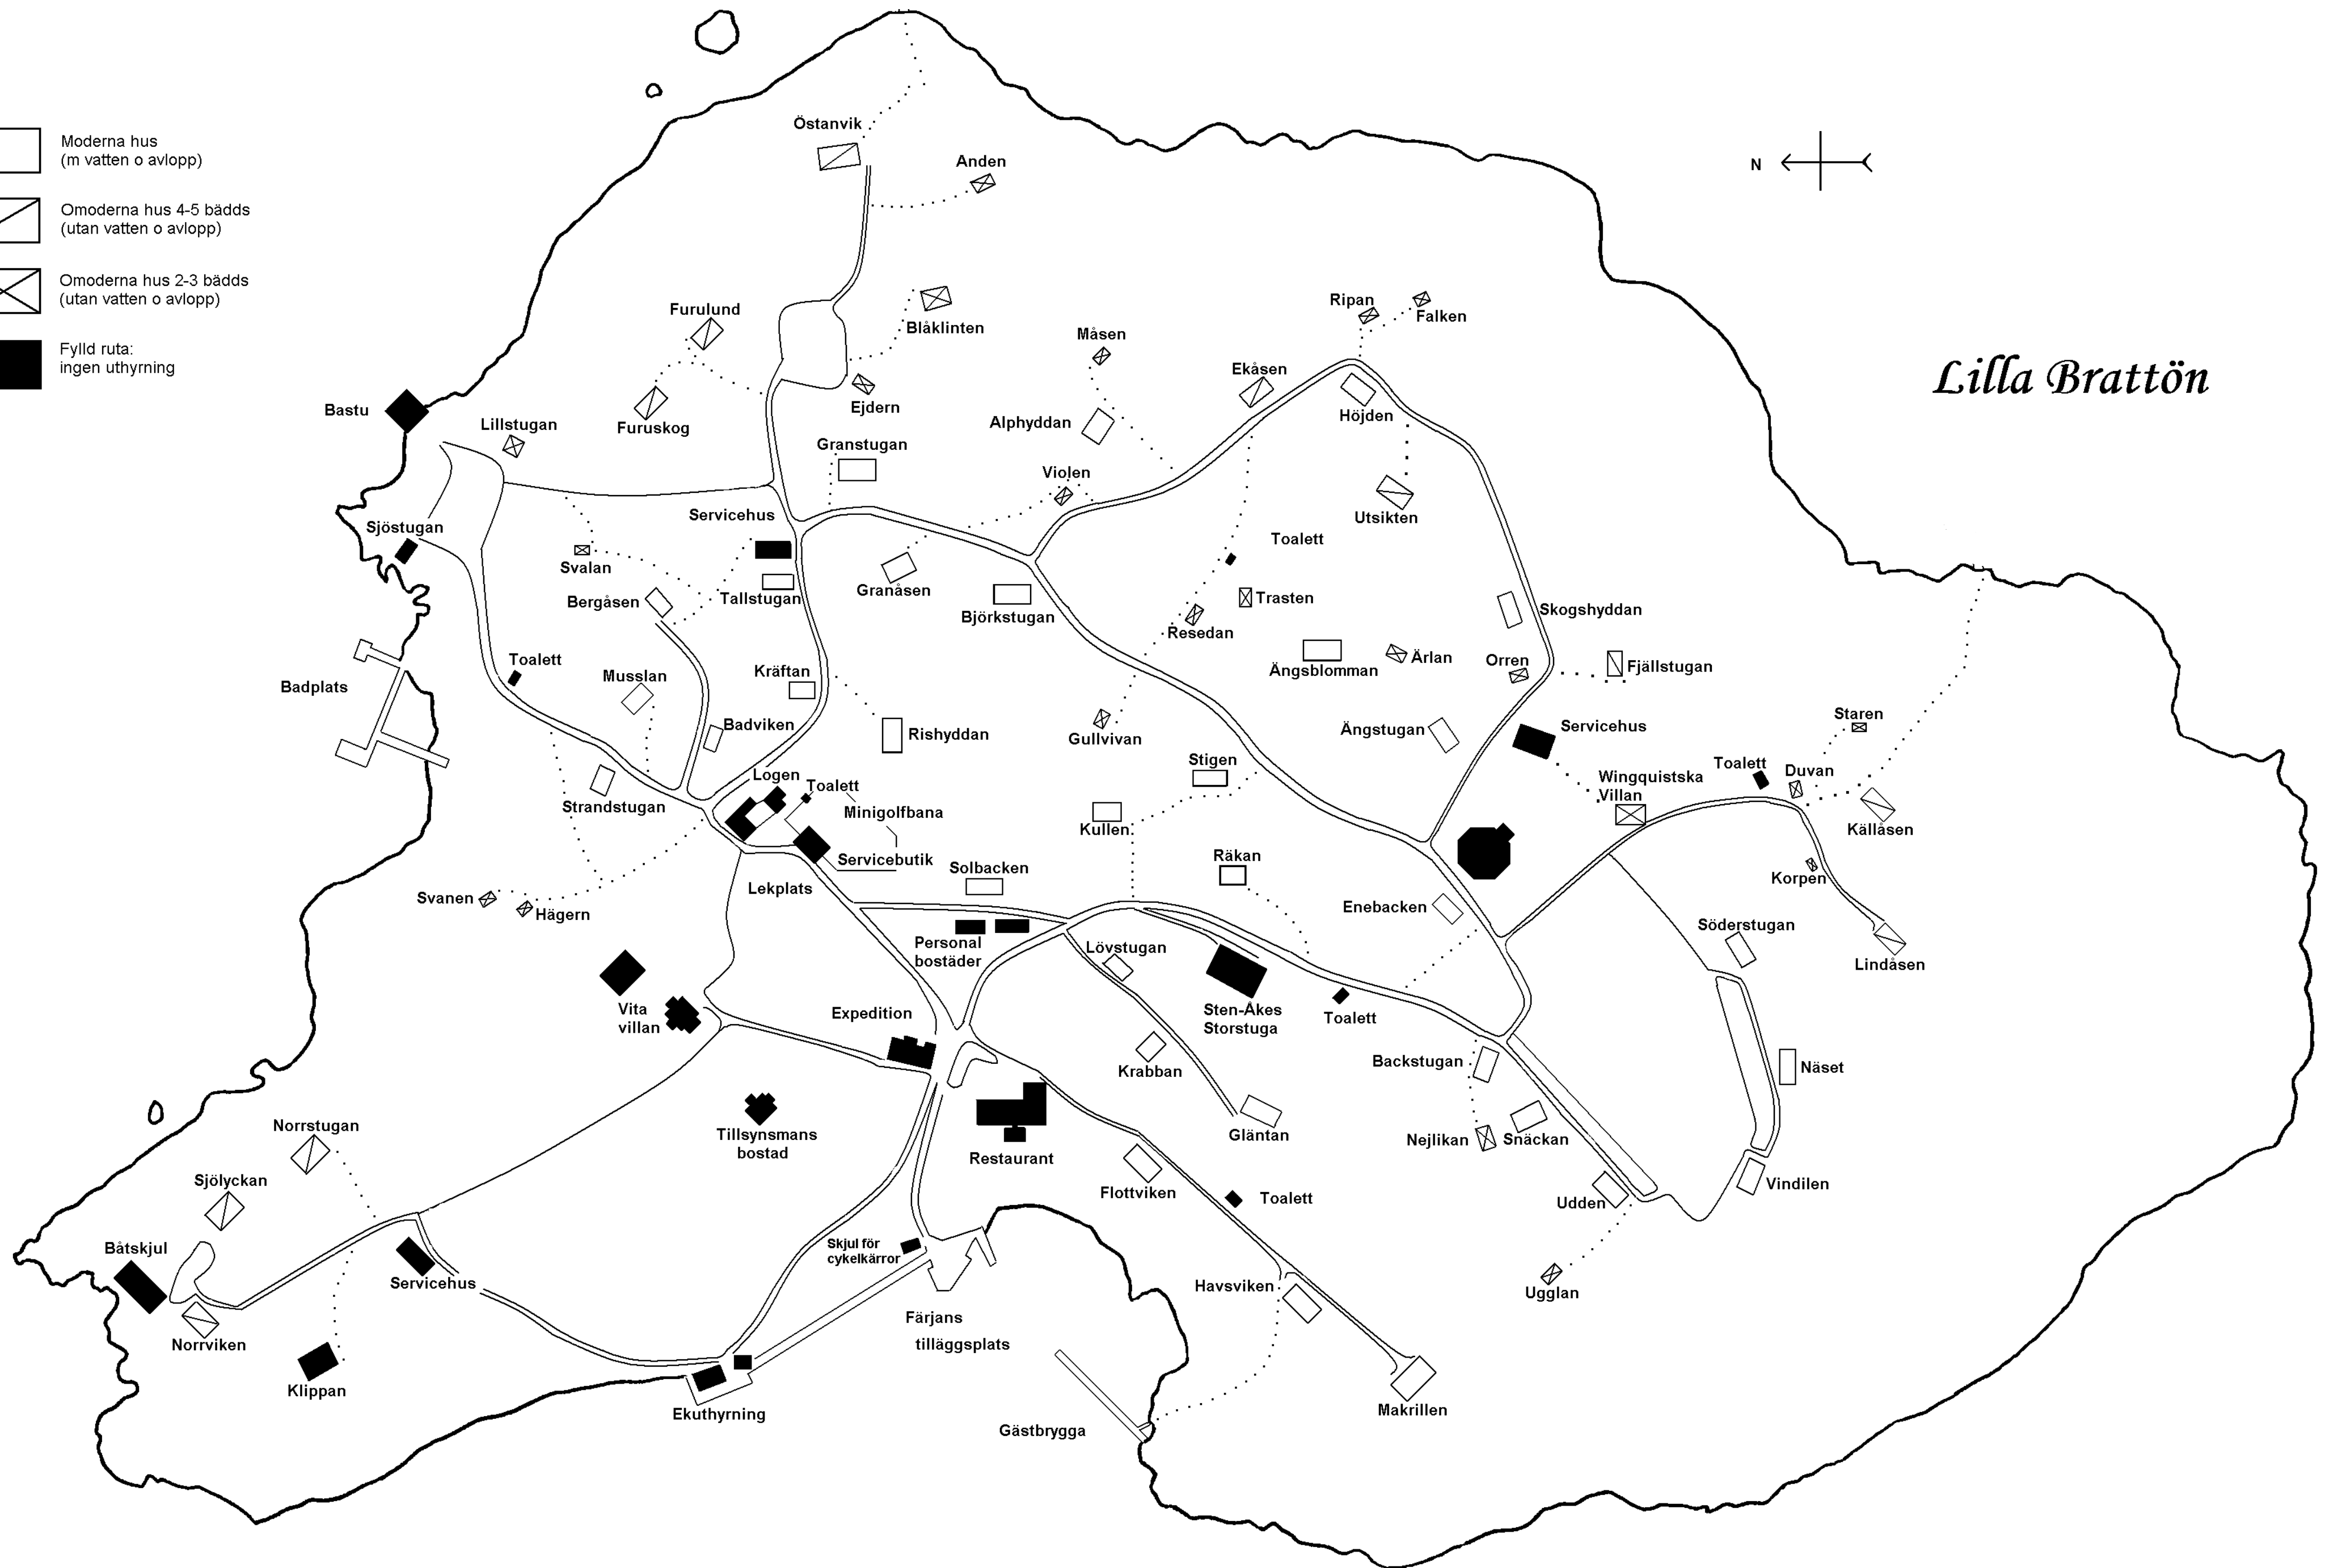

Lilla Brattön

-  Moderna hus (m vatten o avlopp)
-  Omoderna hus 4-5 bädds (utan vatten o avlopp)
-  Omoderna hus 2-3 bädds (utan vatten o avlopp)
-  Fylld ruta: ingen uthyrning

Östanvik, Anden, Furulund, Blåklinten, Måsen, Ripan, Falken, Ekåsen, Höjden, Alphyddan, Viojen, Granstugan, Utsikten, Sjöstugan, Furuskog, Ejdern, Toalet, Skogshyddan, Svalan, Bergåsen, Tallstugan, Granåsen, Björkstugan, Trasten, Resedan, Ångsblomman, Årlan, Orren, Fjällstugan, Badplats, Musslan, Kräftan, Rishyddan, Gullvivan, Stigen, Ångstugan, Servicehus, Wingquistska Villan, Toalet, Duvan, Staren, Strandstugan, Logen, Toalet, Minigolfbana, Servicebutik, Solbacken, Råkan, Korpen, Svanden, Hägern, Lekplats, Personal bostäder, Lövstugan, Sten-Akes Storstuga, Toalet, Lindåsen, Vita villan, Expedition, Krabban, Backstugan, Enebacken, Söderstugan, Näset, Norrstugan, Sjölyckan, Båtskjul, Norrviken, Klippan, Tillsynsmans bostad, Restaurant, Gläntan, Nejlikan, Snäckan, Vindilen, Skjul för cykelkärror, Färjans tilläggsplats, Havsviken, Udden, Ugglan, Ekuthyrning, Gästbrygga, Makrillen